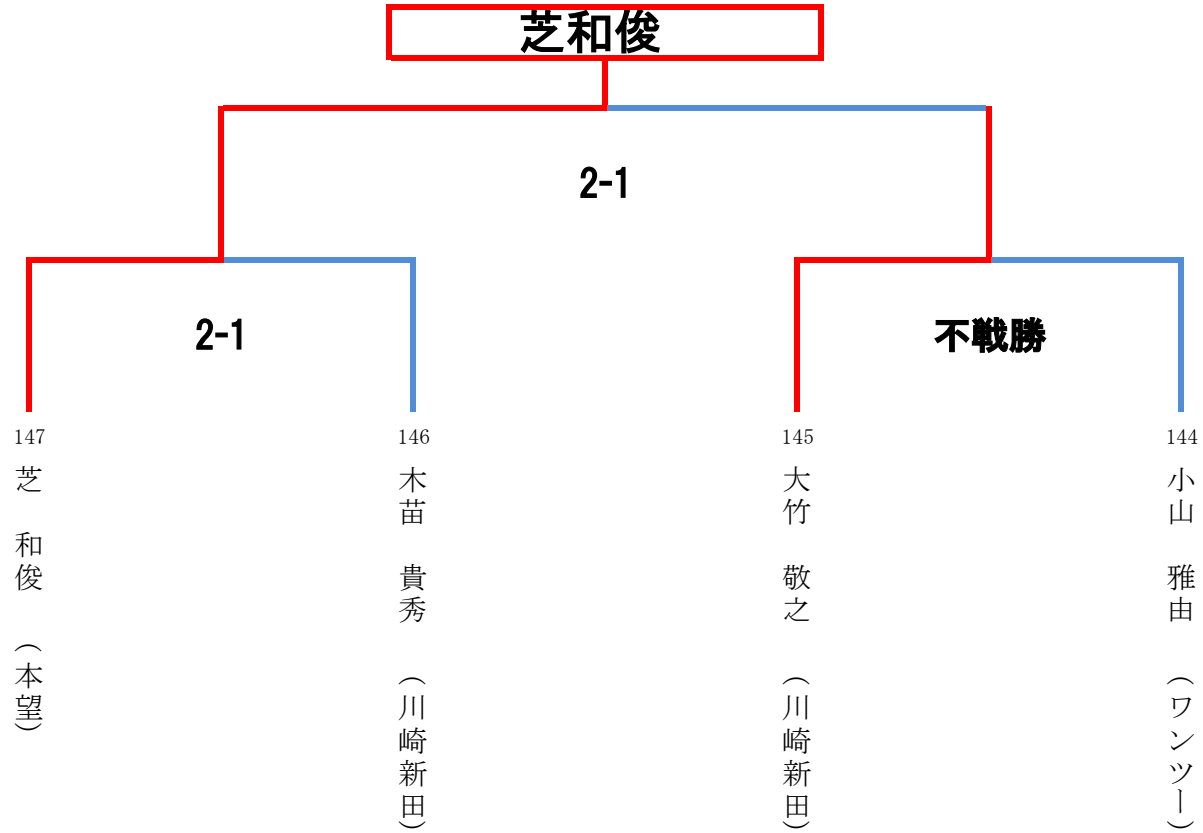

13～39歳【Active】

大友淳嗣

3-0

150
大友
淳嗣
(アベ)

149
水村
一之
(K G 大和)

40～49歳【Nice Middle】

50～59歳【Super Nice Middle】

	135 内田 高正 (本望)	134 今井 亮 (横田)	133 落合 功 (川崎新田)	
135 内田 高正 (本望)		¹ 0-2	⁸ 1-2	0勝2敗
134 今井 亮 (横田)	¹ 2-0		¹⁴ 0-3	1勝1敗
133 落合 功 (川崎新田)	⁸ 2-1	¹⁴ 3-0		2勝0敗